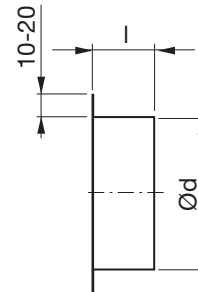

Take-off

ILF

- 1
- 2
- 3
- 4
- 5
- 6
- 7
- 8
- 9
- 10
- 11
- 12
- 13
- 14
- 15
- 16
- 17
- 18

Description

Take-off without radius. With female end – fits outside a Safe fitting.

Hasn't any Click function – hasn't any notches.

Dimensions

Ød nom	l mm	m kg
63	45	0,06
80	45	0,08
100	45	0,06
112	45	0,10
125	45	0,08
140	45	0,15
150	45	0,15
160	45	0,16
180	45	0,19
200	45	0,21
224	45	0,26
250	65	0,31
280	65	0,30
300	65	0,41
315	65	0,46
355	65	0,41
400	90	0,58
450	90	0,71
500	90	0,83
560	90	0,96
600	90	0,99
630	90	1,13
710	110	1,50
800	110	1,70
900	110	2,50
1000	135	3,35
1120	135	3,75
1250	135	4,20