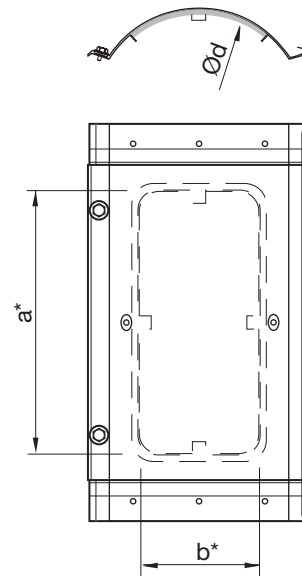

Access door

PTL

Description

Access door for circular duct.
 Ø 100–400 delivered with sticker for easy installation.
 Locked with hexagon bolts.

Dimensions

Ød nom	a* mm	b* mm	m kg
100	200	100	0,60
125	200	100	0,60
160	200	100	0,60
200	200	200	0,70
250	200	200	0,70
315	200	200	0,70
400	200	200	0,70
500	250	250	1,00
630	250	250	1,00
800	500	400	2,40
1000	500	400	2,40

* Note! Opening dimensions.

Ordering example

- 1
- 2
- 3
- 4
- 5
- 6
- 7
- 8
- 9
- 10
- 11
- 12
- 13
- 14
- 15
- 16
- 17
- 18